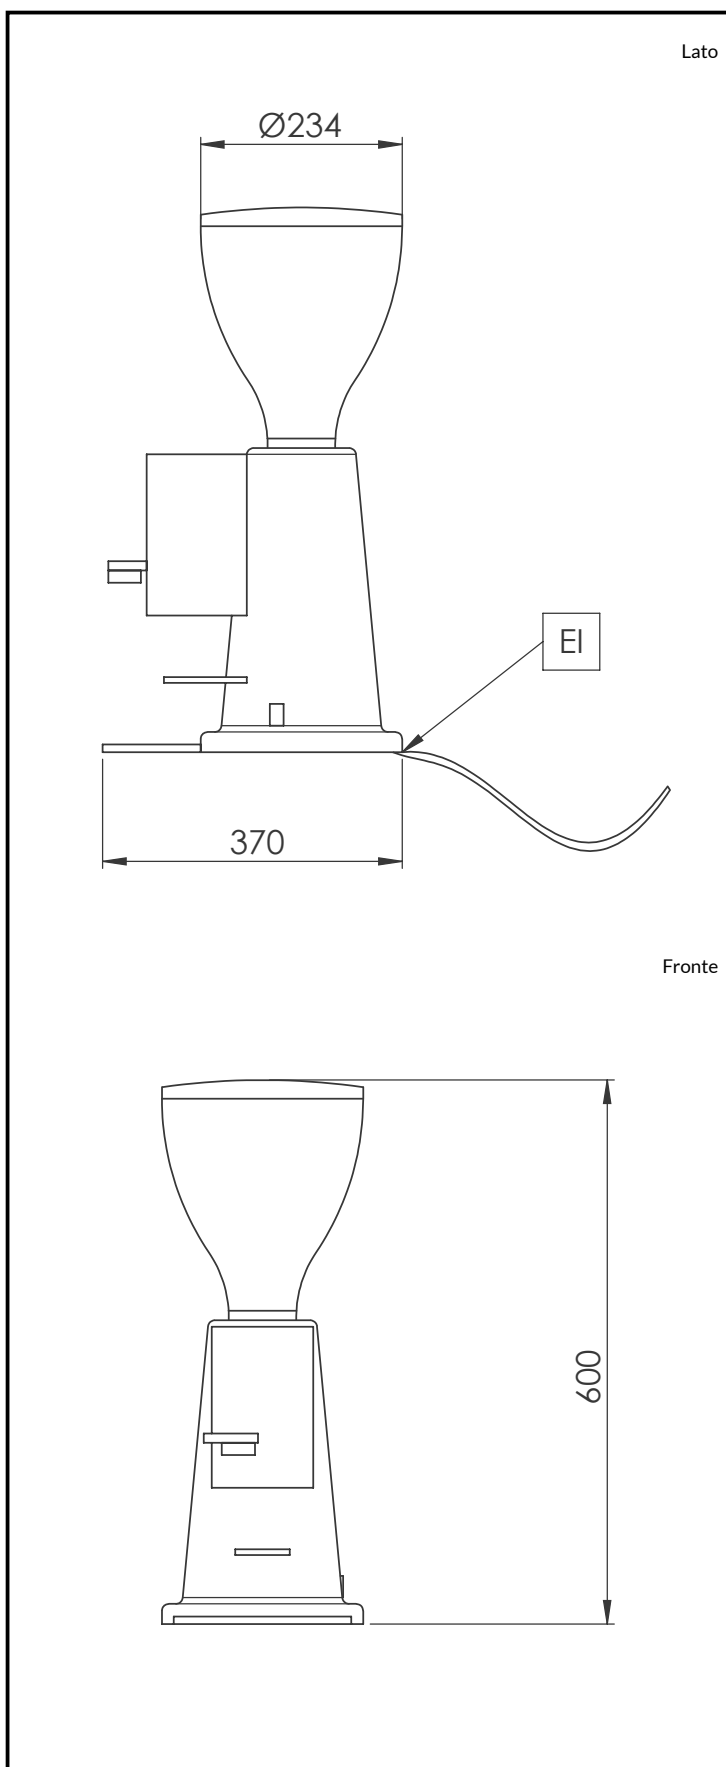

Macinadosatore, macine piane 65mm

Elettrico

Tensione di alimentazione:

602543 (GRND600) 230 V/1N ph/50/60 Hz

Potenza installata max: 0.34 kW

Tipo di spina: CE-SCHUKO

Informazioni chiave

Dimensioni esterne, larghezza: 230 mm

Dimensioni esterne, profondità: 370 mm

Dimensioni esterne, altezza: 600 mm

Peso netto: 13 kg

Peso imballo: 14 kg

Altezza imballo: 300 mm

Larghezza imballo: 450 mm

Profondità imballo: 700 mm

Volume imballo: 0.09 m³